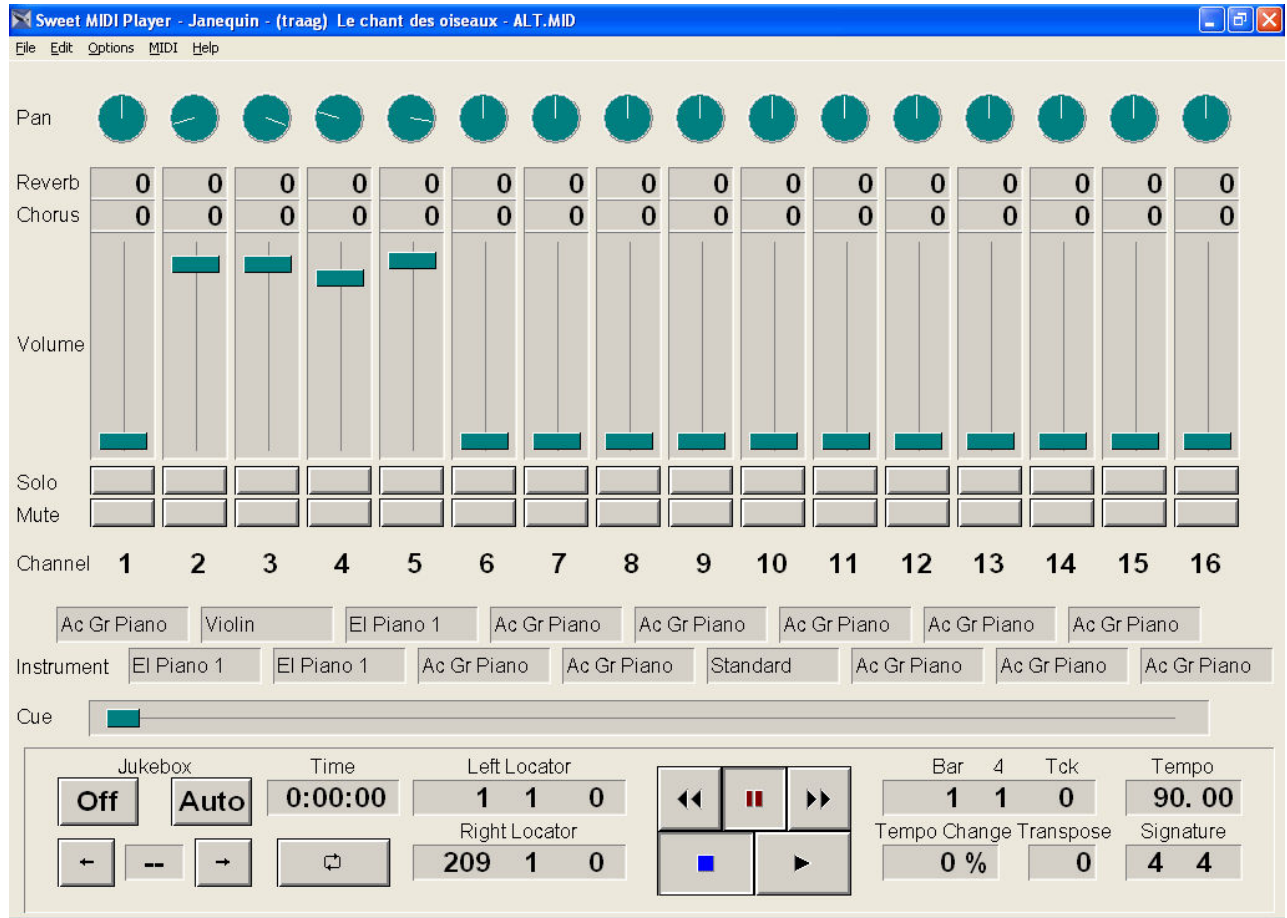

Sweet MIDI Player - mini handleiding

In wezen is de Sweet MIDI Player een soort cd-speler met mengpaneel.

Open het gewenste bestand via **File - Open** [links boven]

Speel het midibestand af en verander indien gewenst het tempo:

afspeelknoppen maat & tempo
(alles te wijzigen)

Belangrijkste knoppen:

Afspeelknoppen (net als een cd speler etc. *snel terug* ; *pauze* ; *snel vooruit* ; *stop* ; *spelen*)

Maat & Tempo heel praktisch!!

- je kunt zien in welke maat je zit (in onderstaand voorbeeld maat 18 [Bar = Maat])
en naar een bepaalde maat toegaan

- a. met de schuifblak cue;
 - b. of door te *klikken-met-de-muis* in het vakje **Bar** (links-klikken is verder; rechts-klikken is terug;
 - c. je kunt ook een maatnummer intypen
- je kunt het tempo veranderen
- a. door te *klikken-met-de-muis* in het vakje **Tempo** (links-klikken is sneller; rechts-klikken is trager)
 - b. door een tempo in te typen
 - c. door een percentage aan te geven in het vak **Tempo Change**