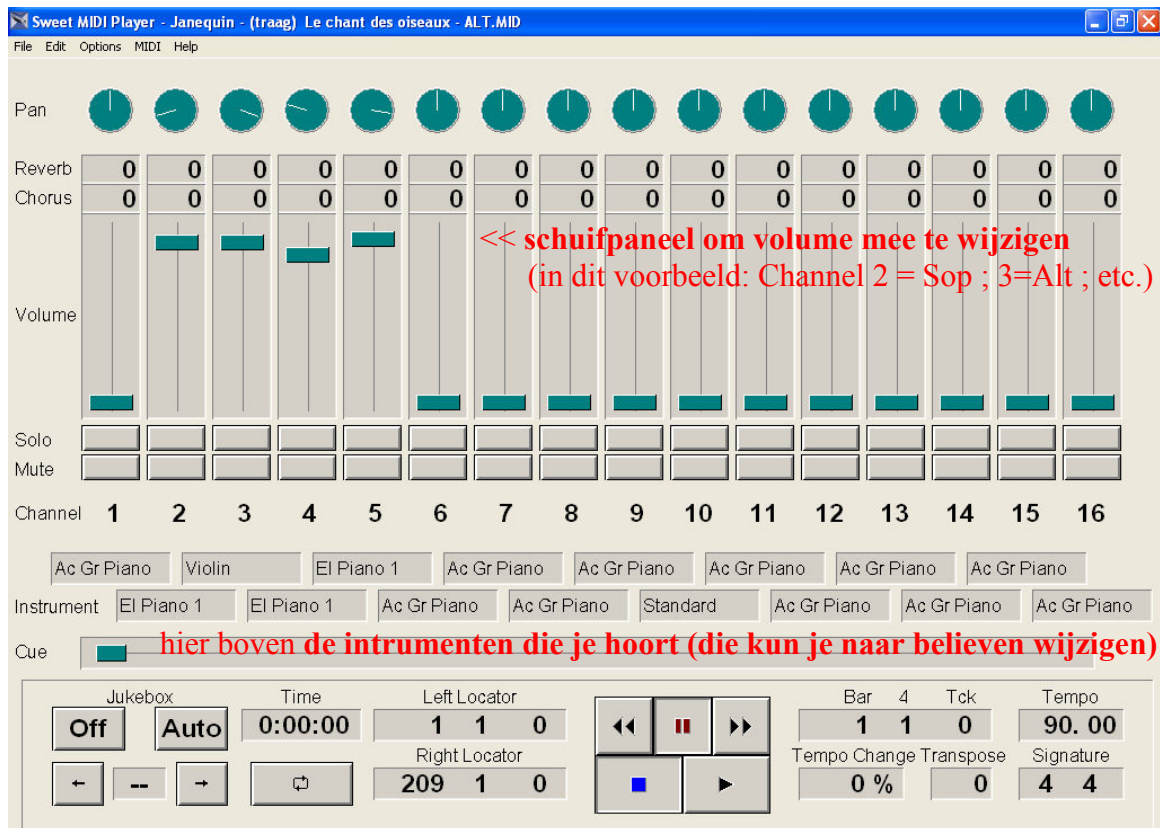

Sweet MIDI Player - mini handleiding

In wezen is de Sweet MIDI Player een soort cd-speler met mengpaneel.

Open het gewenste bestand via **File - Open** [links boven]

Speel het midibestand af en verander indien gewenst het tempo:

afspeelknoppen maat & tempo
(alles te wijzigen)

Belangrijkste knoppen:

Afspeelknoppen (net als een cd speler etc. *snel terug* ; *pauze* ; *snel vooruit* ; *stop* ; *spelen*)

Maat & Tempo heel praktisch!!

- je kunt zien in welke maat je zit (in onderstaand voorbeeld maat 18 [Bar = Maat])
en naar een bepaalde maat toegaan

- a. met de schuifblak cue;
 - b. of door te *klikken-met-de-muis* in het vakje **Bar** (links-klikken is verder; rechts-klikken is terug;
 - c. je kunt ook een maatnummer intypen
- je kunt het tempo veranderen
- a. door te *klikken-met-de-muis* in het vakje **Tempo** (links-klikken is sneller; rechts-klikken is trager)
 - b. door een tempo in te typen
 - c. door een percentage aan te geven in het vak **Tempo Change**