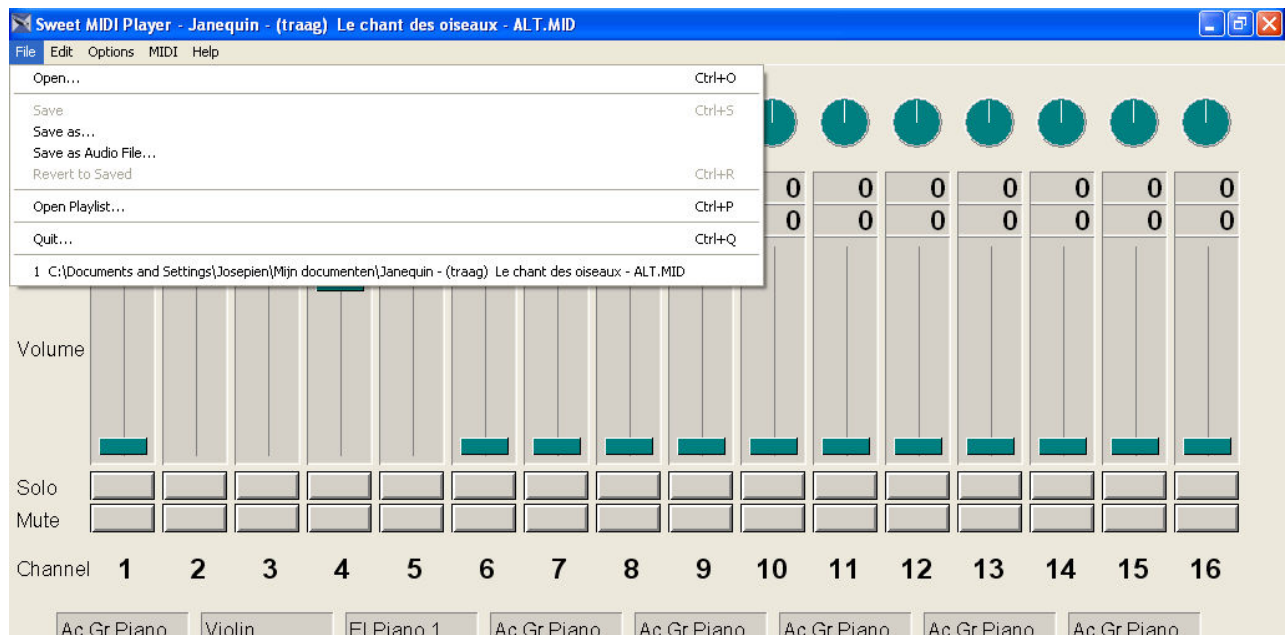

Sweet MIDI Player - mini handleiding

In wezen is de Sweet MIDI Player een soort cd-speler met mengpaneel.

Open het gewenste bestand via **File - Open** [links boven]

Speel het midibestand af en verander indien gewenst het tempo:

afspeelknoppen maat & tempo
(alles te wijzigen)

Belangrijkste knoppen:

Afspeelknoppen (net als een cd speler etc. *snel terug* ; *pauze* ; *snel vooruit*
stop ; *spelen*)

Maat & Tempo heel praktisch!!

- **je kunt zien in welke maat je zit** (in onderstaand voorbeeld maat 18 [Bar = Maat])
en naar een bepaalde maat toegaan

- met de schuifblak cue;
 - of door te **klikken-met-de-muis** in het vakje **Bar** (links-klikken is verder; rechts-klikken is terug;
 - je kunt ook een maatnummer intypen
- **je kunt het tempo veranderen**
- door te **klikken-met-de-muis** in het vakje **Tempo** (links-klikken is sneller; rechts-klikken is trager)
 - door een tempo in te typen
 - door een percentage aan te geven in het vak **Tempo Change**