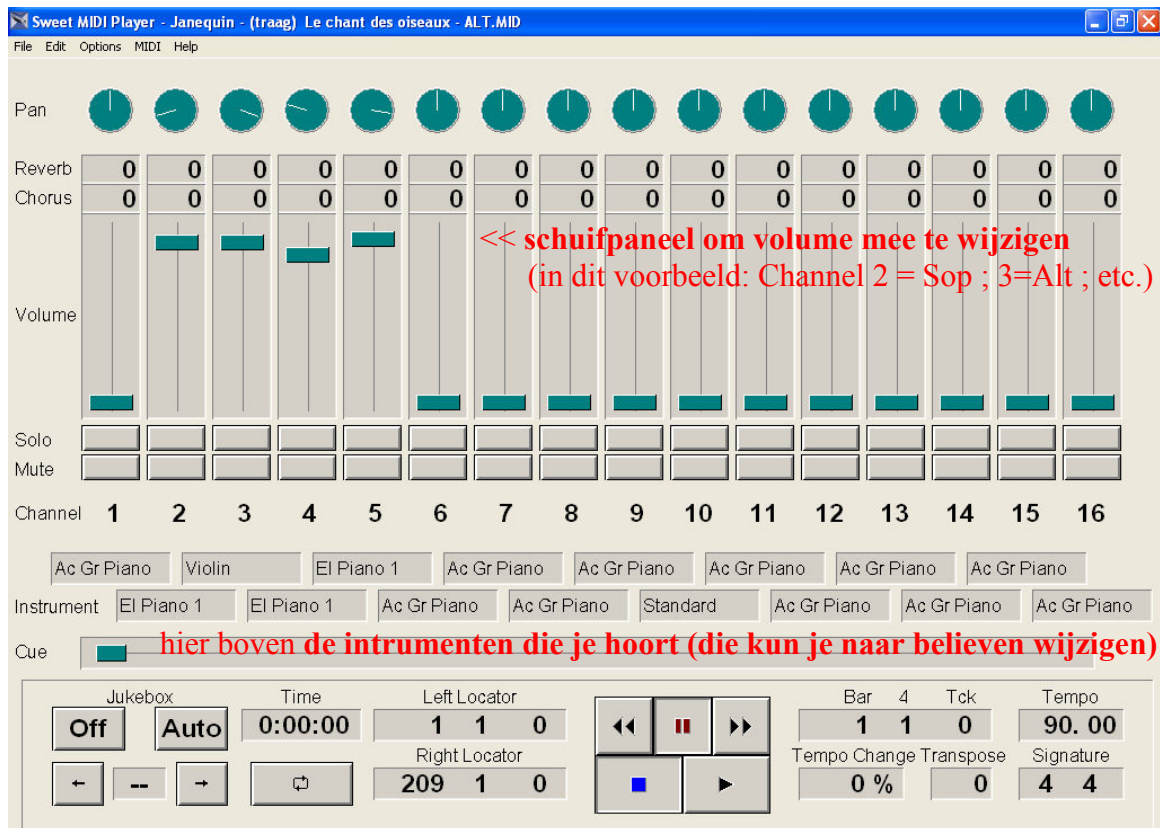

Sweet MIDI Player - mini handleiding

In wezen is de Sweet MIDI Player een soort cd-speler met mengpaneel.

Open het gewenste bestand via **File - Open** [links boven]

Speel het midibestand af en verander indien gewenst het tempo:

afspeelknoppen maat & tempo
(alles te wijzigen)

Belangrijkste knoppen:

Afspeelknoppen (net als een cd speler etc. *snel terug* ; *pauze* ; *snel vooruit*
stop ; *spelen*)

Maat & Tempo heel praktisch!!

- **je kunt zien in welke maat je zit** (in onderstaand voorbeeld maat 18 [Bar = Maat])
en naar een bepaalde maat toegaan

- met de schuifblak cue;
 - of door te **klikken-met-de-muis** in het vakje **Bar** (links-klikken is verder; rechts-klikken is terug;
 - je kunt ook een maatnummer intypen
- **je kunt het tempo veranderen**
- door te **klikken-met-de-muis** in het vakje **Tempo** (links-klikken is sneller; rechts-klikken is trager)
 - door een tempo in te typen
 - door een percentage aan te geven in het vak **Tempo Change**