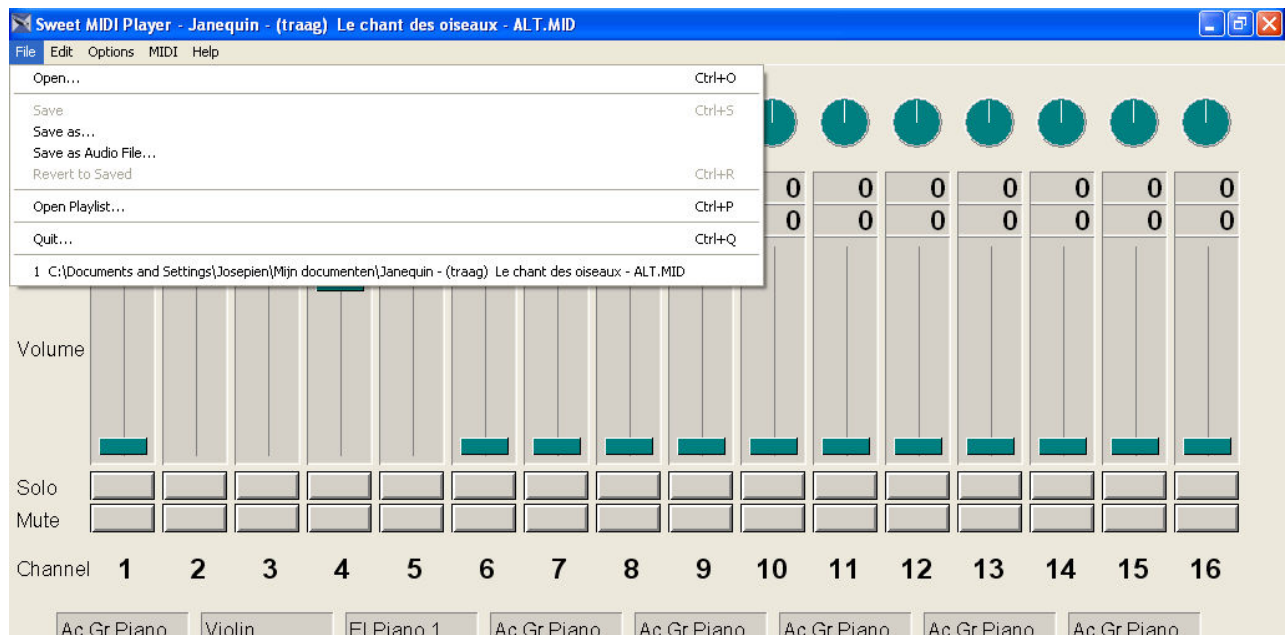

Sweet MIDI Player - mini handleiding

In wezen is de Sweet MIDI Player een soort cd-speler met mengpaneel.

Open het gewenste bestand via **File - Open** [links boven]

Speel het midibestand af en verander indien gewenst het tempo:

afspeelknoppen maat & tempo
(alles te wijzigen)

Belangrijkste knoppen:

Afspeelknoppen (net als een cd speler etc. *snel terug* ; *pauze* ; *snel vooruit* ; *stop* ; *spelen*)

Maat & Tempo heel praktisch!!

- je kunt zien in welke maat je zit (in onderstaand voorbeeld maat 18 [Bar = Maat])
en naar een bepaalde maat toegaan

- a. met de schuifblak cue;
 - b. of door te *klikken-met-de-muis* in het vakje **Bar** (links-klikken is verder; rechts-klikken is terug;
 - c. je kunt ook een maatnummer intypen
- je kunt het tempo veranderen
- a. door te *klikken-met-de-muis* in het vakje **Tempo** (links-klikken is sneller; rechts-klikken is trager)
 - b. door een tempo in te typen
 - c. door een percentage aan te geven in het vak **Tempo Change**