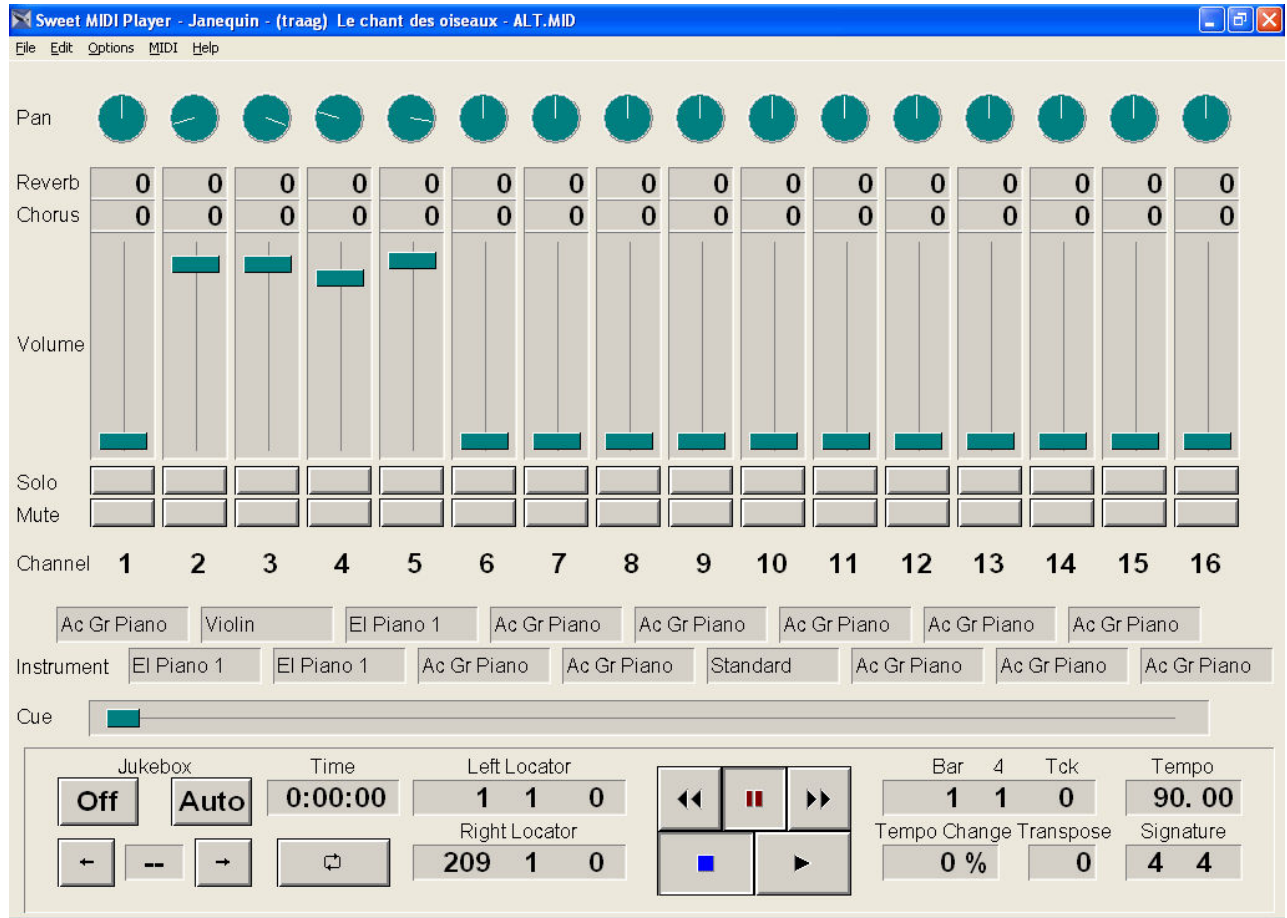

Sweet MIDI Player - mini handleiding

In wezen is de Sweet MIDI Player een soort cd-speler met mengpaneel.

Open het gewenste bestand via **File - Open** [links boven]

Speel het midibestand af en verander indien gewenst het tempo:

afspeelknoppen maat & tempo
(alles te wijzigen)

Belangrijkste knoppen:

Afspeelknoppen (net als een cd speler etc. *snel terug* ; *pauze* ; *snel vooruit*
stop ; *spelen*)

Maat & Tempo heel praktisch!!

- **je kunt zien in welke maat je zit** (in onderstaand voorbeeld maat 18 [Bar = Maat])
en naar een bepaalde maat toegaan

- met de schuifblak cue;
 - of door te **klikken-met-de-muis** in het vakje **Bar** (links-klikken is verder; rechts-klikken is terug;
 - je kunt ook een maatnummer intypen
- **je kunt het tempo veranderen**
- door te **klikken-met-de-muis** in het vakje **Tempo** (links-klikken is sneller; rechts-klikken is trager)
 - door een tempo in te typen
 - door een percentage aan te geven in het vak **Tempo Change**